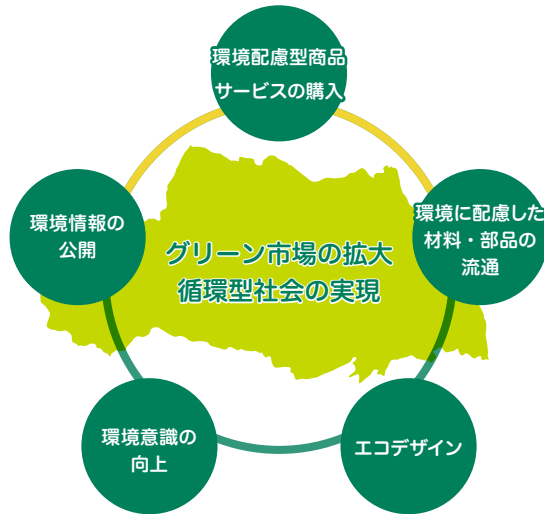

埼玉グリーン購入ネットワーク(埼玉GPN)

埼玉グリーン購入ネットワーク(埼玉GPN)は2007年7月13日に創設され、グリーン購入ネットワーク(GPN)の傘下のもと、地域ネットワークの1つとして全国的な活動を支援するとともに、持続可能な社会に向け埼玉独自の活動を行っています。

会員構成

行政：県・市町村 企業：製造業・サービス業 等
団体：業界団体・NPO・公益団体 等

主な活動紹介

セミナー・フォーラムの開催

専門家をお招きし、タイムリーなテーマで講演を開催しています。また、先進事例等の情報共有を目的に誰でも気軽に参加できるオンラインミニセミナーを定期的に開催しています。