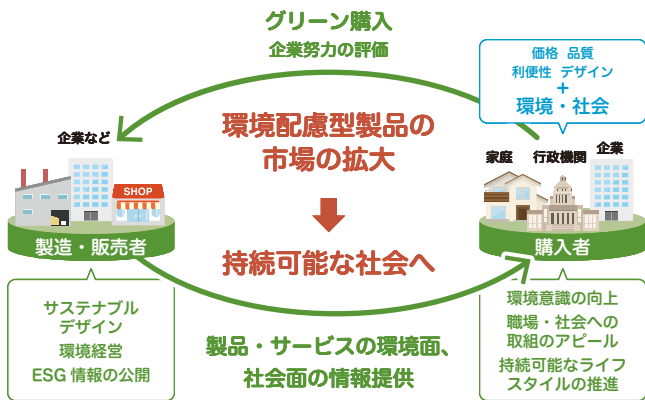

## グリーン購入ネットワーク (GPN)とは

グリーン購入ネットワーク(GPN)は、グリーン購入が環境配慮型製品の市場形成に重要な役割を果たし、市場を通じて環境配慮型製品の開発・普及を促進し、ひいては持続可能な社会の構築に資する極めて有効な手段であるという認識のもと、グリーン購入の率先実行とその普及に取り組む企業、行政、民間団体等の緩やかなネットワークとして1996年に創設された全国組織です。

### グリーン購入とは

地球環境への負荷の小さい商品やサービスを優先的に購入することによってグリーンな市場を創出し、循環型で持続可能な社会を目指す取組です。

### 全国的なネットワークの状況